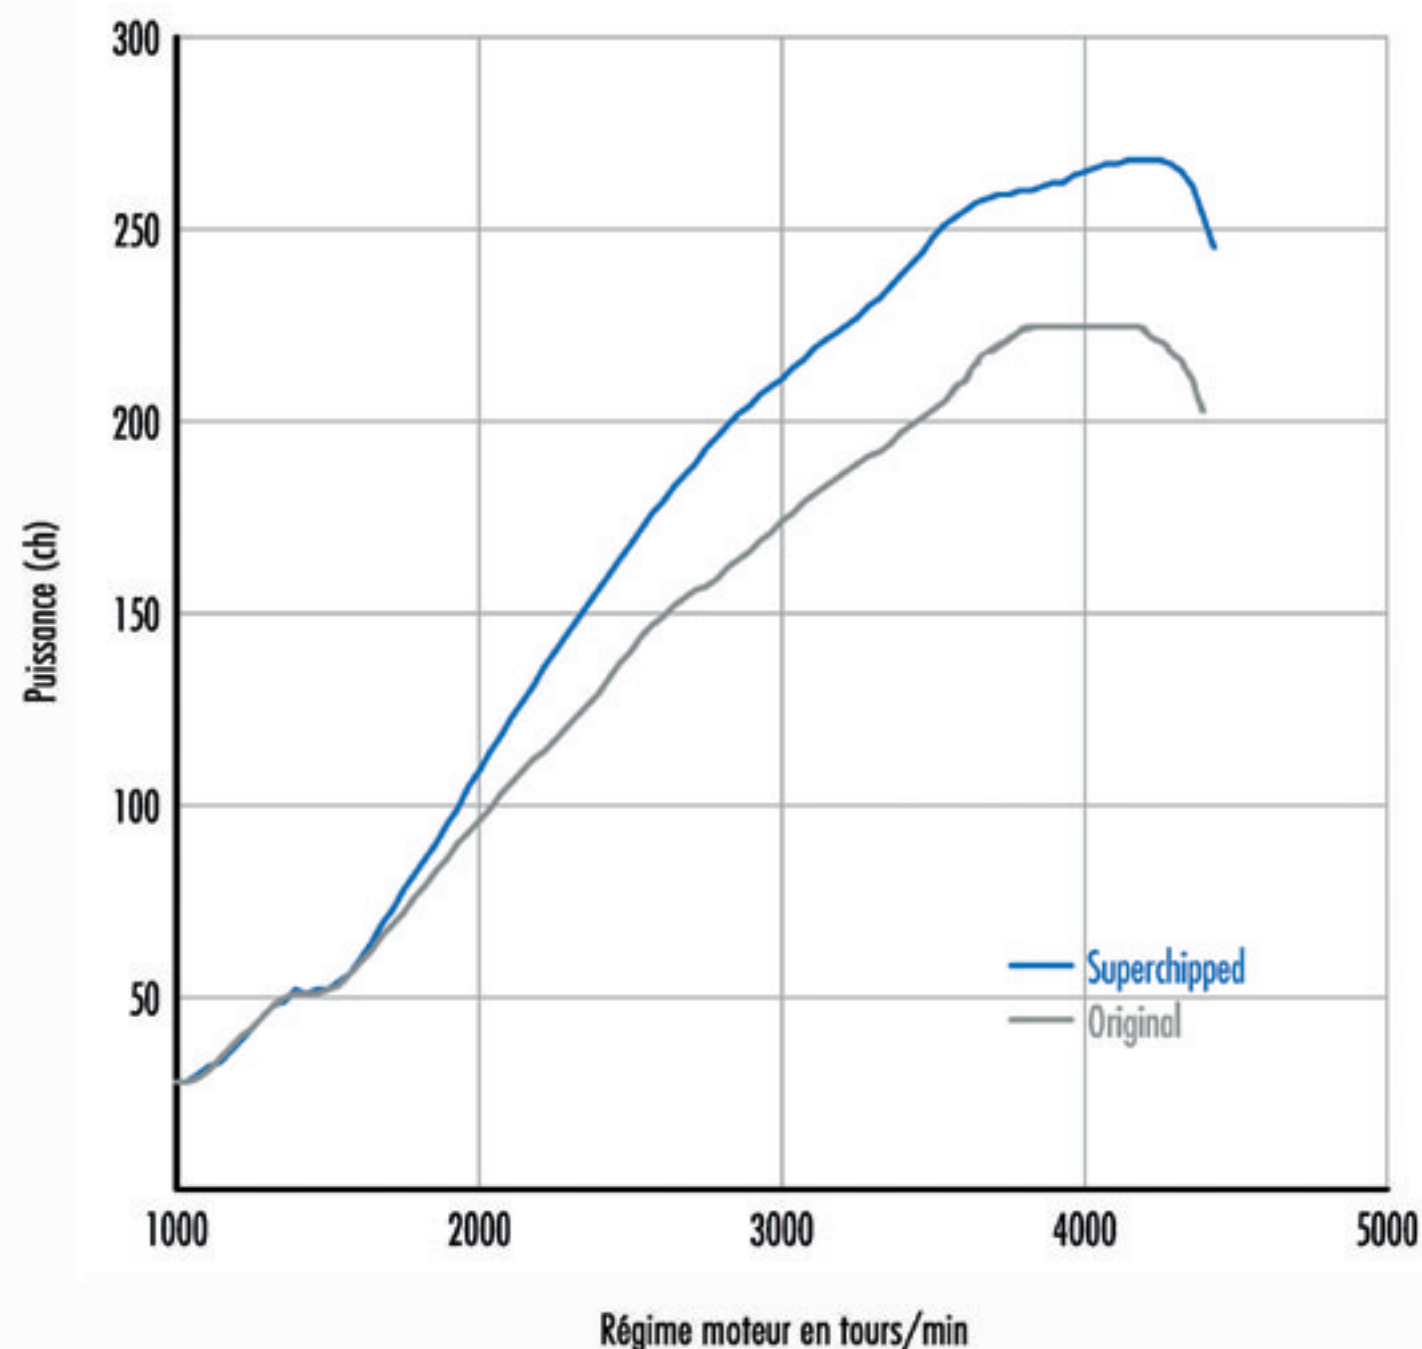

Puissance +43 CH obtenus @ 4238 tr/min

Superchips : Max. 268 ch @ 4238 tr./min.

Origine : Max. 225 ch @ 4000 tr./min.

Couple +55 Nm obtenus @ 3490 tr/min

Superchips : Max. 505 Nm @ 3490 tr./min.

Origine : Max. 450 Nm @ 3250 tr./min.