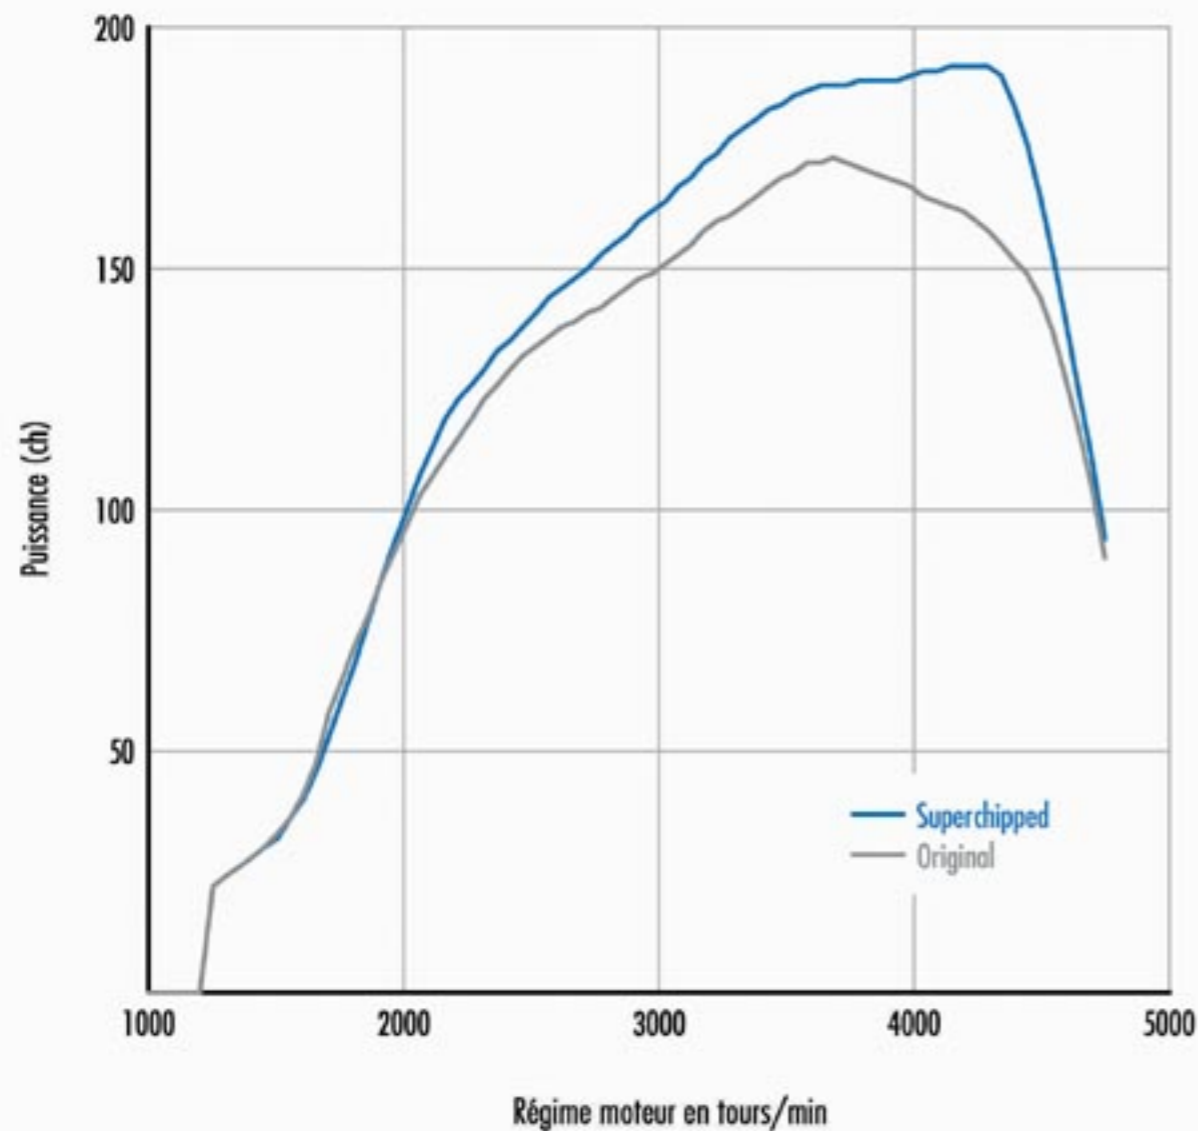

Puissance +19 ch obtenus @ 4268 tr/min

Superchips : Max. 192 ch @ 4268 tr./min.

Origine : Max. 173 ch @ 3662 tr./min.

Couple +21 Nm obtenus @ 2337 tr/min

Superchips : Max. 404 Nm @ 2337 tr./min.

Origine : Max. 383 ch Nm @ 2390 tr./min.